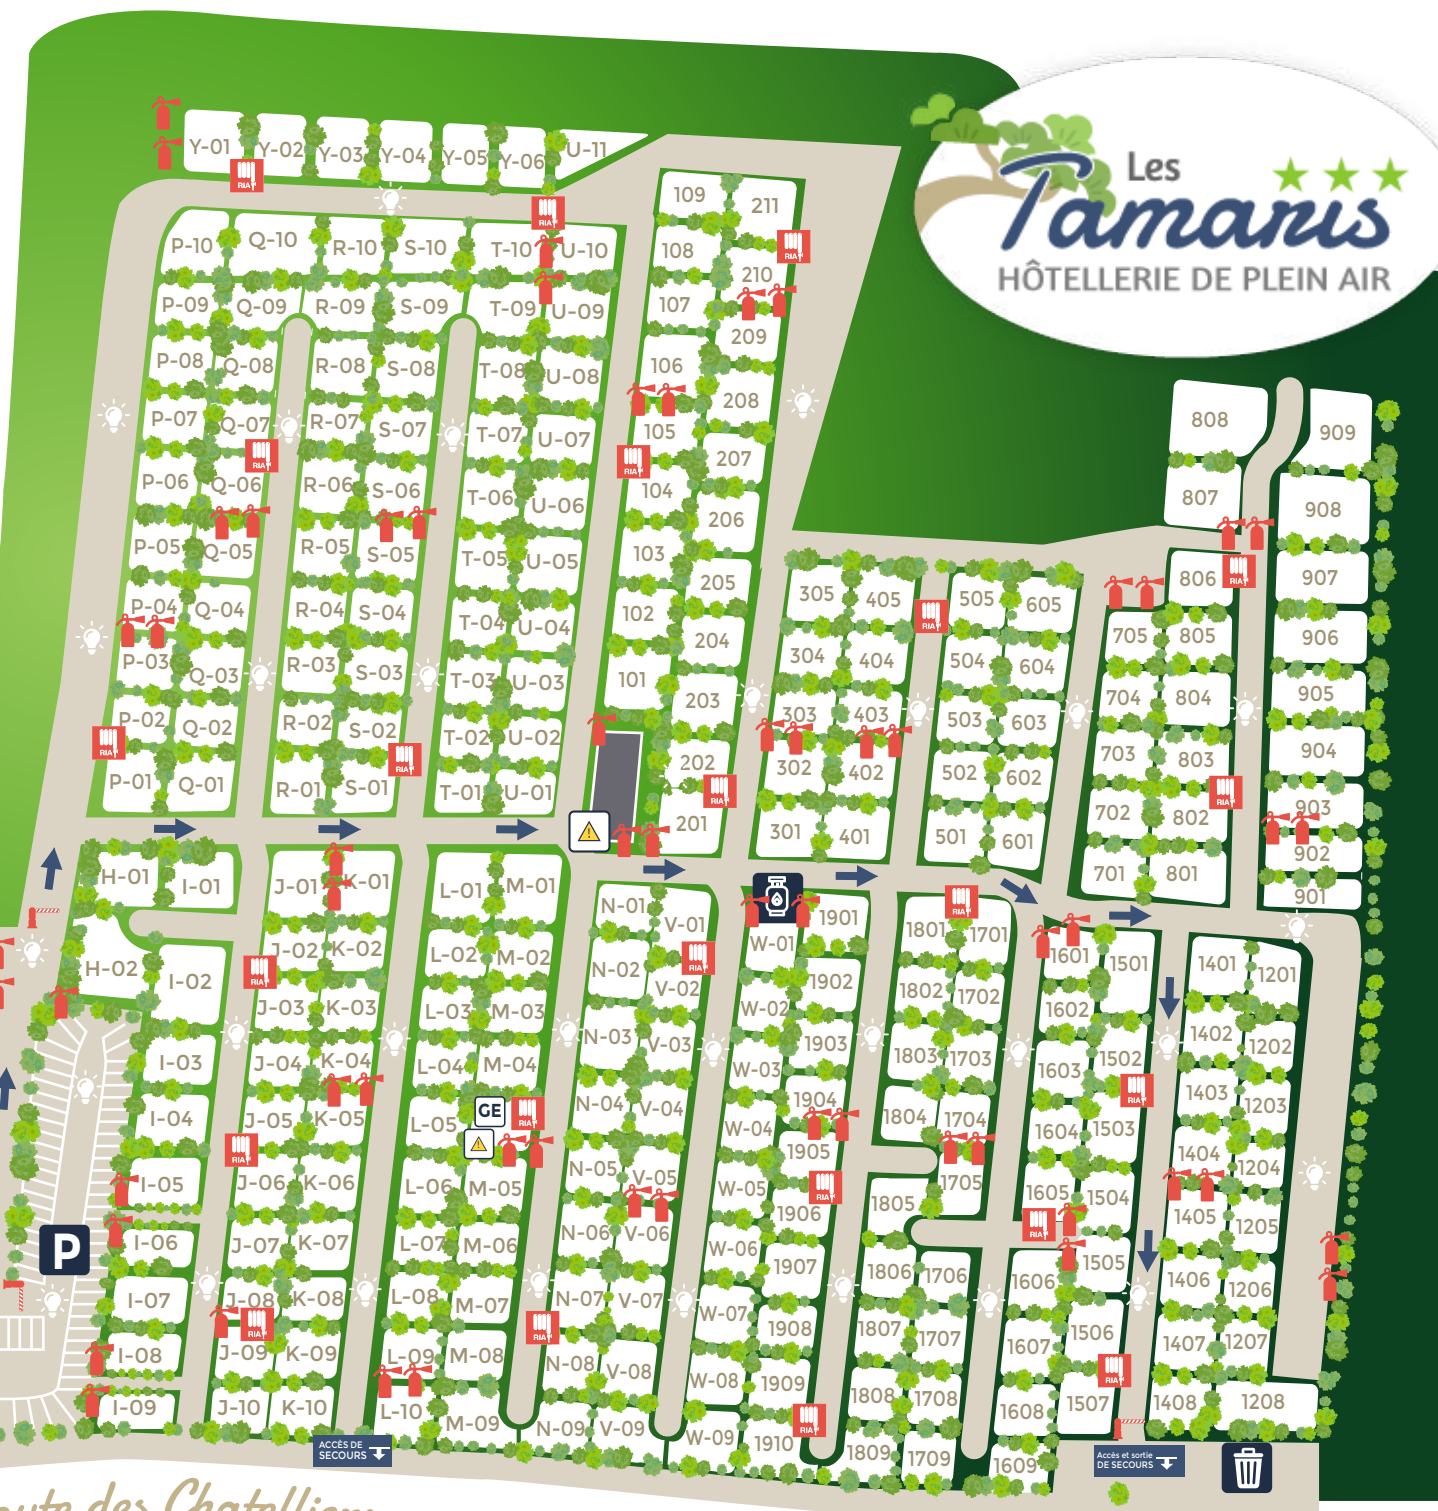

- Accueil
- Logement du gardien
- Sanitaire
- Aire de jeux
- Piscine
- Stockage de bouteilles de gaz / 13 kg
- Local poubelle
- Parking
- Snack
- Point de rassemblement
- Bâtiment de mis à l'abris
- Extincteur
- RIA
- Barrière
- Éclairage de secours par borne solaire
- GE Groupe électrogène
- Transformateur  
Compteur élect. BT  
Tableau élect. BT
- Compteur d'eau coupure
- Citerne Gaz
- Compteur de Gaz coupure
- Trousse à pharmacie

Avenue des pins

Route des Chatelliers

ENTRÉE  
ACCÈS DE SECOURS

ACCÈS DE SECOURS

ACCÈS et sortie  
DE SECOURS