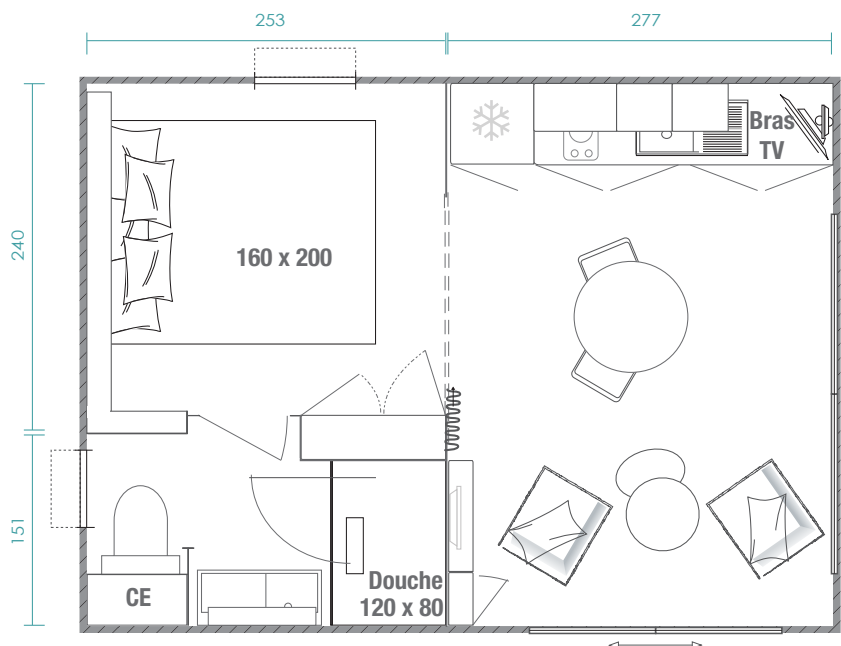

# Key West 1ch

**CAPACITÉ :** 2 personnes

**SURFACE :** 20,85 m<sup>2</sup>

(surface plancher intérieur murs)  
calculée selon la définition de l'UNIVDL

**DIMENSIONS :** 6,09 x 4,25 m

Présenté en bardage bois Bronze

Le Key West 1 chambre, tout confort, favorise l'offre hôtelière hors saison. En été, associé au Key West 2 ou 3 chambres, il se transforme en studio haut de gamme pour les invités de passage ou les grands enfants.

## SUITE PARENTALE :

Lit 160x200cm  
Tête de lit avec rangements, chevets,  
liseuses et prises intégrés  
Grand placard de rangement intégré  
Rideaux hôteliers toute longueur  
Douche XXL 120x80cm avec receveur extra-  
plat et sa colonne de douche Elle & Lui  
Meuble vasque suspendu largeur 90cm  
avec rangements et porte-serviettes  
intégrés  
Etagère surmontée d'un miroir rond  
WC suspendus avec réservoir double débit  
et rangements  
Chauffe-eau électrique 50L