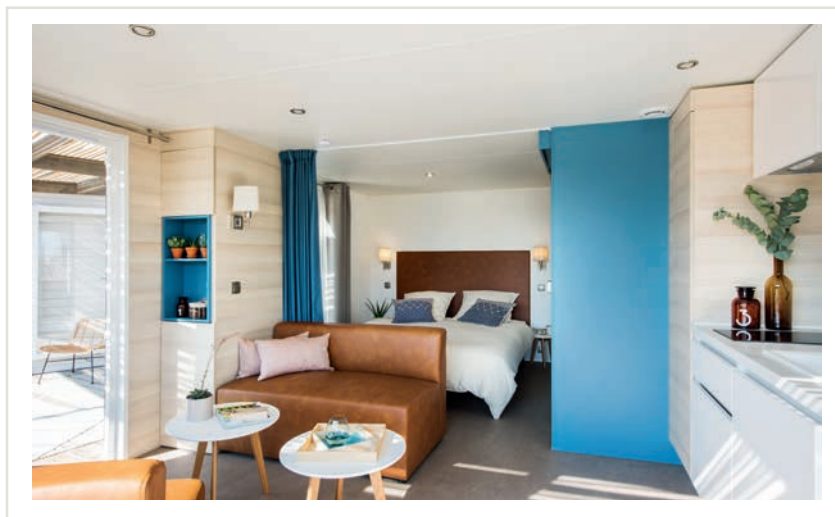

Présenté en bardage Dune

Le bien-être
pour
2 personnes

KeyWest 1 ch BY O'HARA

Dimensions Hors Tout : **L. 5,53 x l. 4 x H. 3,52 m**

Surface MH : **19,50 m²** (surface plancher intérieur murs) calculée selon la définition de l'UNIVDL

1 chambre - 2 personnes

Le KEY WEST 1Ch, c'est la résidence mobile rendant possible un double usage pour une offre camping adaptée à la saison. Utilisé seul, ce modèle 1Ch au confort inégalé favorise l'offre hôtelière hors saison. Et en été, associé au KEY WEST 2Ch ou au KEY WEST 3Ch, le Key WEST 1Ch se meut en chambre d'invités haut de gamme. Bienvenue alors aux amis de passage, aux grands-parents ou aux grands enfants !

ÉQUIPEMENTS DE SÉRIE :

ÉQUIPEMENTS EXTÉRIEURS :

- Bardage aspect bois pose horizontale Dune ou Muscade
- Ouvrants gris foncé
- 2 appliques extérieures LED
- Prise extérieure

SALON SÉJOUR :

- Canapé et fauteuil revêtus polyvinyle
- Desserte et câblage TV
- Duo de tables basses