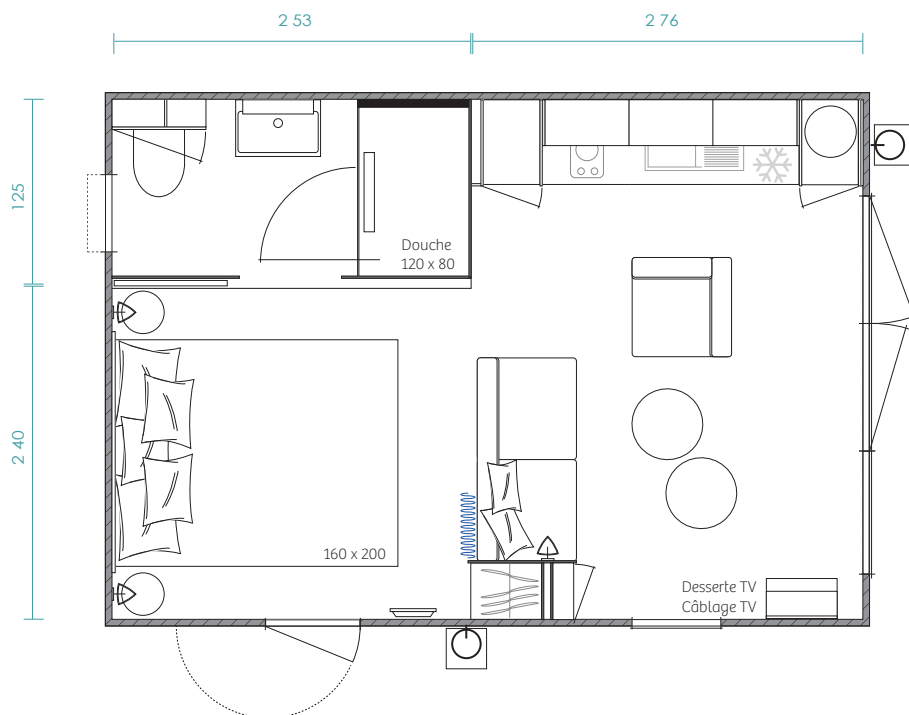

Présenté en bardage Dune

Le bien-être
pour
2 personnes

KeyWest 1 ch BY O'HARA

Dimensions Hors Tout : **L. 5,53 x l. 4 x H. 3,52 m**

Surface MH : **19,50 m²** (surface plancher intérieur murs) calculée selon la définition de l'UNIVDL

1 chambre - 2 personnes

Le KEY WEST 1Ch, c'est la résidence mobile rendant possible un double usage pour une offre camping adaptée à la saison. Utilisé seul, ce modèle 1Ch au confort inégalé favorise l'offre hôtelière hors saison. Et en été, associé au KEY WEST 2Ch ou au KEY WEST 3Ch, le Key WEST 1Ch se meut en chambre d'invités haut de gamme. Bienvenue alors aux amis de passage, aux grands-parents ou aux grands enfants !

CUISINE :

- Evier blanc avec égouttoir
- Plaque de cuisson 2 feux gaz
- Chauffe-eau électrique 50L
- Réfrigérateur table top 115L
- Double porte d'entrée et baie fixe
- VMC
- Hotte aspirante

ESPACE NUIT :

SALLE D'EAU / WC :

- Douche XXXL 120x80cm
- Meuble de rangement sous vasque
- WC suspendus avec réservoir double débit et rangement
- Accès par porte coulissante
- VMC

Retrouvez
la vidéo KeyWest
sur
You Tube