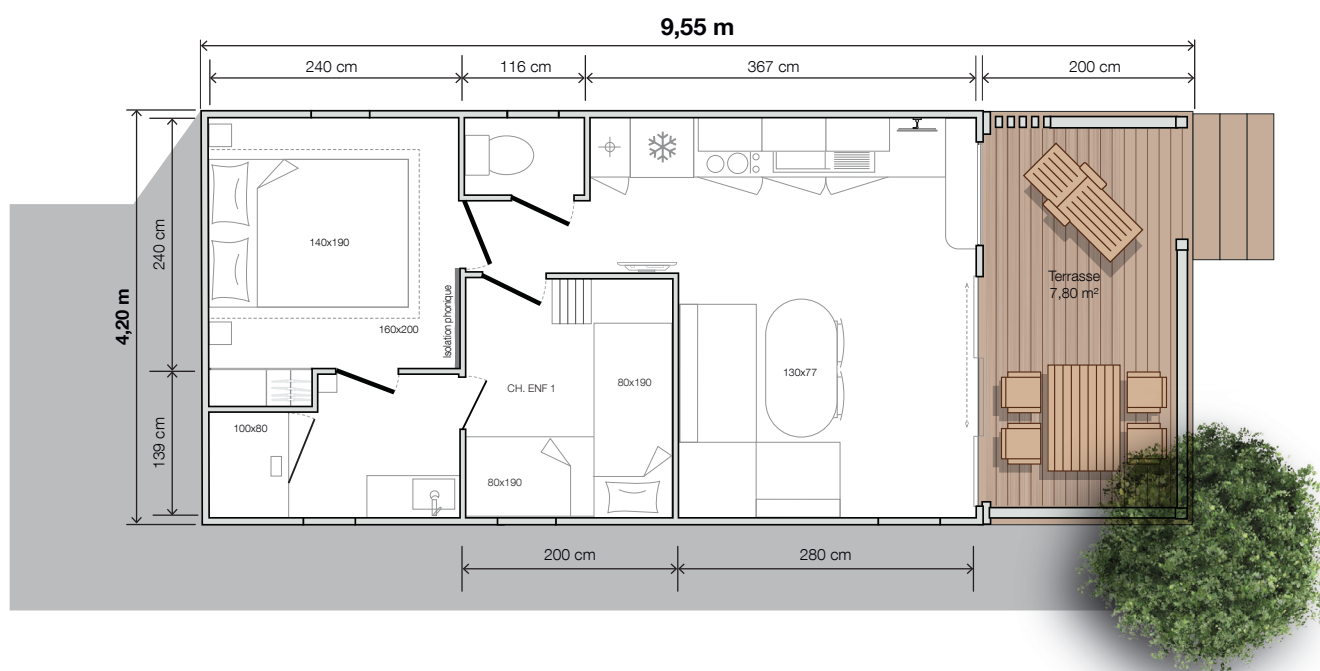

2 Chambres
4 Couchages
28 m² surface
+ 7,80 m² terrasse int.
9,55x4,20 m dimensions*
2,30 m hauteur int.
3,52 m hauteur ext.

* Dimensions hors tout et surface plancher intérieur murs.

AVEC VUE !

C'est une distribution inédite de la partie nuit avec accès direct à la salle d'eau depuis chaque chambre. Le «LIVING» peut être un espace bar pensé pour partager des moments d'échanges et de convivialité. Le design extérieur est sobre et intégrera élégamment vos quartiers Premium avec vue !

Chambre parents

- Rideau occultant toute largeur.
- Tête de lit avec chevets et prises intégrés
- Suspension lumineuse de chaque côté du lit
- Placard toute hauteur intégré avec porte coulissante
- Isolation phonique entre la chambre parents et la chambre enfants

Chambre Mezzanine

- Store enrouleur en toile
- Lit bas 80x190 cm avec liseuse, prise et chevet
- Lit haut 80x190 cm accessible par un escalier
- Éclairage du lit mezzanine par spot au plafond commandé par va & vient
- Penderie lingère sous la mezzanine

Salon / séjour

- Table ovale 130x77 cm avec ses 2 chaises
- Canapé sur pieds
- Suspension lumineuse
- Prise de courant avec port USB
- Store vénitien sur baie fixe
- Grand miroir au-dessus du canapé

Salle d'eau easy clean