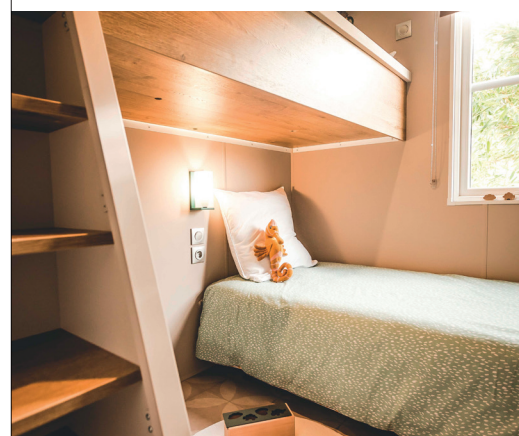

2 Chambres
4 Couchages
28 m² surface
+ 7,80 m² terrasse int.
9,55x4,20 m dimensions*
2,30 m hauteur int.
3,52 m hauteur ext.

* Dimensions hors tout et surface plancher intérieur murs.

AVEC VUE !

C'est une distribution inédite de la partie nuit avec accès direct à la salle d'eau depuis chaque chambre. Le «LIVING» peut être un espace bar pensé pour partager des moments d'échanges et de convivialité. Le design extérieur est sobre et intégrera élégamment vos quartiers Premium avec vue !

Chambre parents

- Rideau occultant toute largeur.
- Tête de lit avec chevets et prises intégrés
- Suspension lumineuse de chaque côté du lit
- Placard toute hauteur intégré avec porte coulissante
- Isolation phonique entre la chambre parents et la chambre enfants

Chambre Mezzanine

- Store enrouleur en toile
- Lit bas 80x190 cm avec liseuse, prise et chevet
- Lit haut 80x190 cm accessible par un escalier
- Éclairage du lit mezzanine par spot au plafond commandé par va & vient
- Penderie lingère sous la mezzanine

- En accès direct depuis chaque chambre
- Meuble vasque surmonté d'un miroir rond XL
- Luminaire en applique
- Colonne de rangement suspendue
- Douche 100x80 cm avec receveur extra-plat et porte vitrée grande hauteur
- Barre de douche ajustable
- Sèche-cheveux
- Fenêtre avec vitrage de courtoisie dépoli