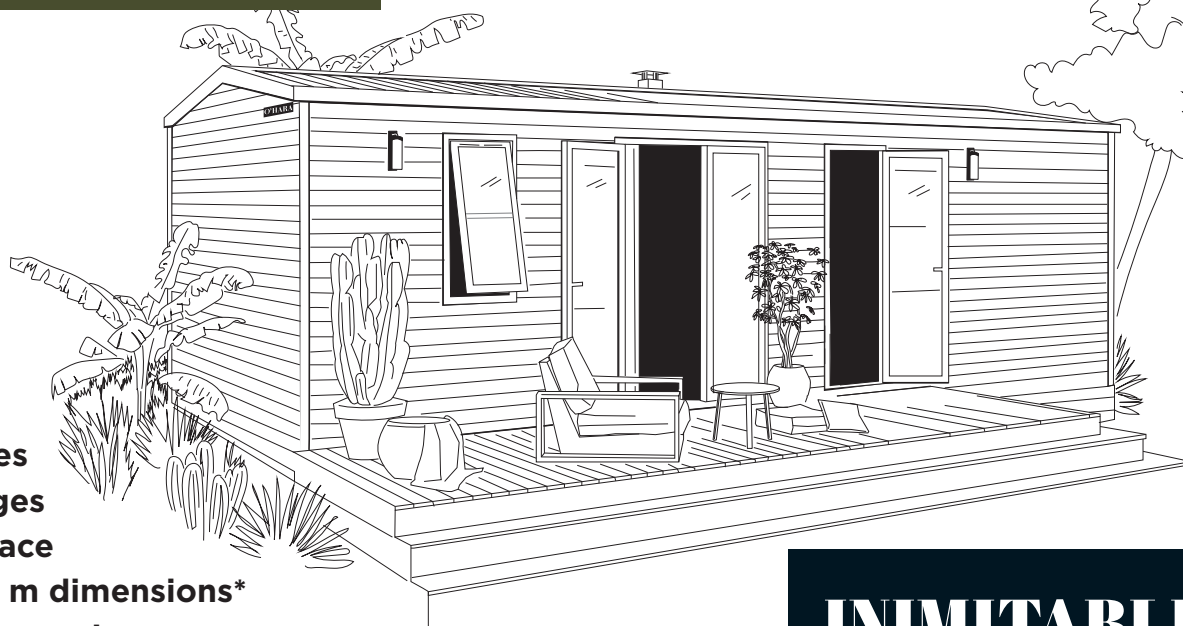

modèle
884 3ch

O'HARA
2023

3 Chambres
6 Couchages
33 m² surface
8,95x4,20 m dimensions*
2,30 m hauteur int.
3,52 m hauteur ext.

* Dimensions hors tout et surface plancher intérieur murs.

INIMITABLE

Le 884 3ch est le modèle 3 chambres grand confort ultra-lumineux. Il bénéficie d'une cuisine en enfilade avec accès direct à la terrasse.