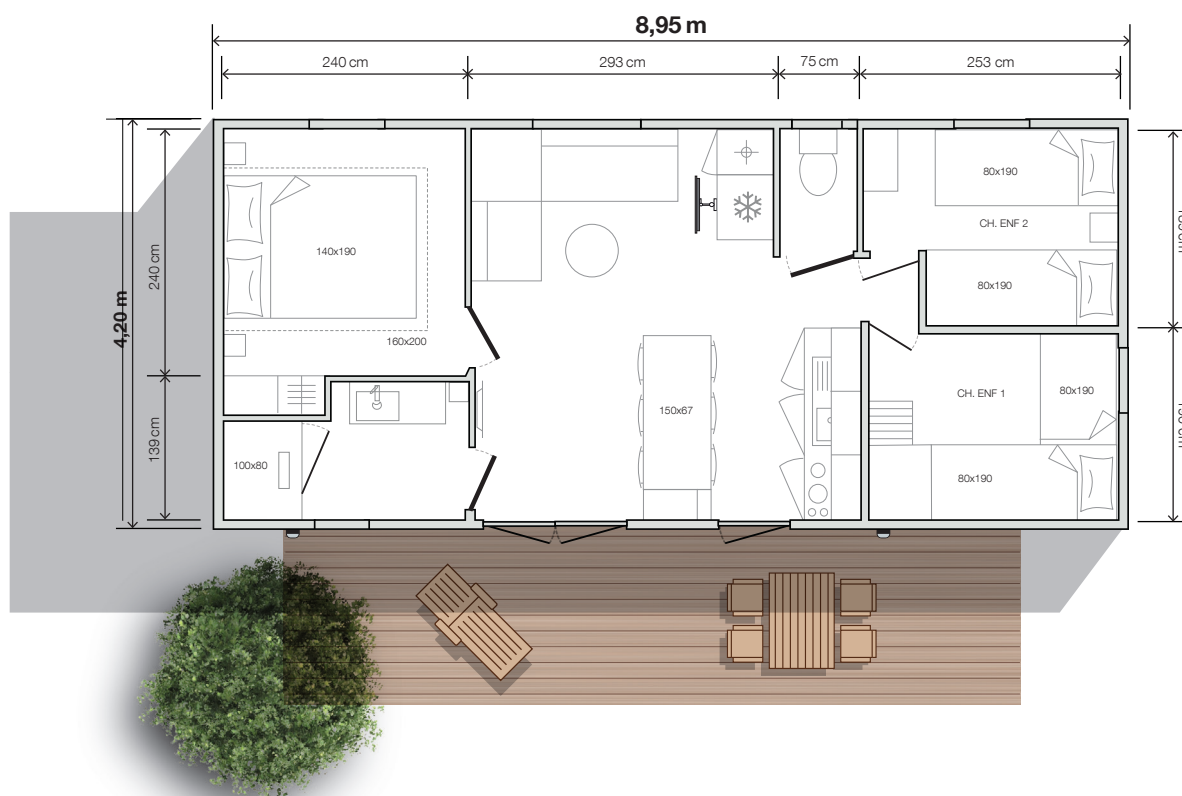

modèle
884 3ch

O'HARA
2023

3 Chambres
6 Couchages
33 m² surface
8,95x4,20 m dimensions*
2,30 m hauteur int.
3,52 m hauteur ext.

* Dimensions hors tout et surface plancher intérieur murs.

INIMITABLE

Le 884 3ch est le modèle 3 chambres grand confort ultra-lumineux. Il bénéficie d'une cuisine en enfilade avec accès direct à la terrasse.

Vous apprécierez sa table haute pour déjeuner ou préparer les repas en toute convivialité.