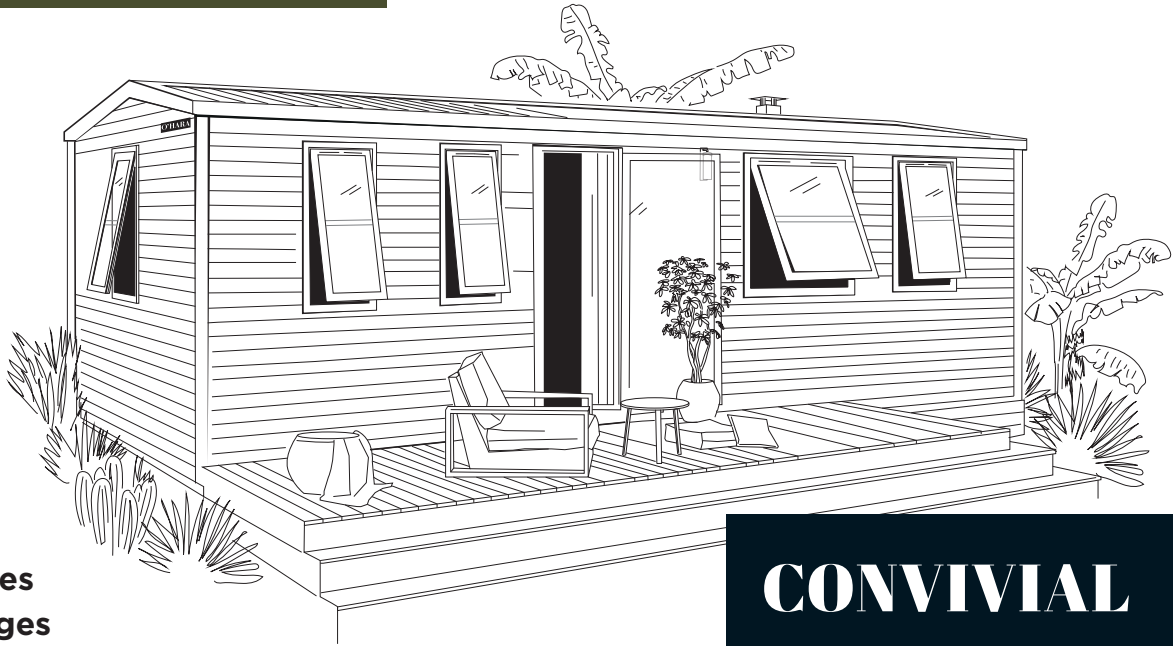

modèle

884 3ch

Côté Jardin

O'HARA

2023

3 Chambres

6 Couchages

33 m² surface

8,95x4,20 m dimensions*

2,30 m hauteur int.

3,52 m hauteur ext.

CONVIVAL

Accédez à la terrasse «Côté Jardin» du 884 3ch grâce à sa large baie vitrée en façade arrière.

Vous apprécierez sa suite parentale avec accès direct à la salle d'eau Easy Clean. Ce grand modèle haut de gamme recevra confortablement tous vos vacanciers.