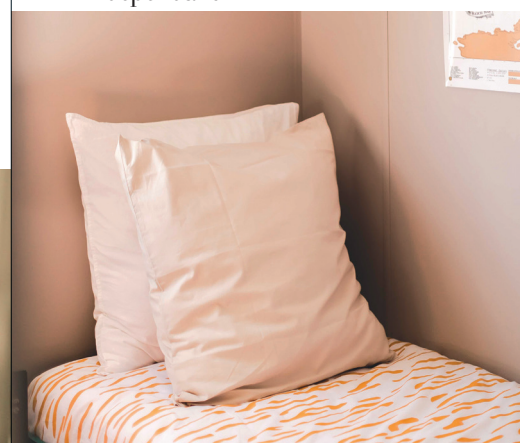

Options idéales

- Pack hôtelier
- Sèche-serviettes dans les salles d'eau
- Bras TV et miroir plain-pied dans chambre parentale
- Enceinte musicale connectée

O'HARA

2022

Chambre parents

- Porte-fenêtre occultée par un rideau toute largeur
- Tête de lit avec chevets et prises intégrés
- Suspension lumineuse de chaque côté du lit
- Grand placard toute hauteur
- Coiffeuse/bureau avec prise, miroir et siège d'appoint
- Sommier 140x190 cm, 18 lattes
- Salle d'eau privative et son WC indépendant
- Emplacement lit bébé

Chambre enfants/invités

- Porte-fenêtre occultée par un rideau
- Sommiers 80x190 cm, 18 lattes
- Chevet à poser et liseuse
- Grand placard penderie
- Coiffeuse/bureau avec prise, miroir et siège d'appoint
- Salle d'eau privative et son WC indépendant