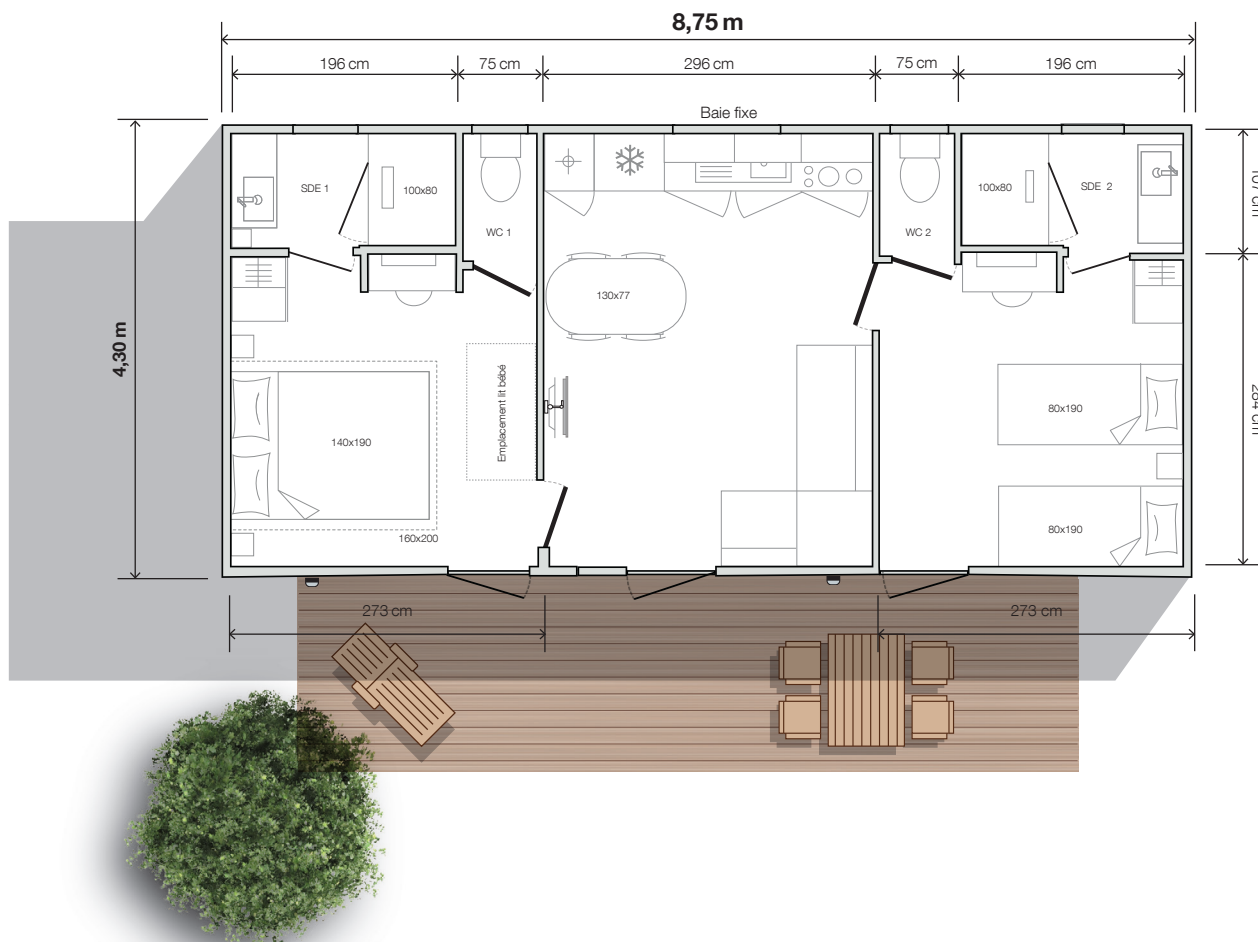

MODULABLE

Ce modèle 2 chambres 2 salles d'eau grand confort bénéficie d'une cuisine en enfilade ultra-lumineuse grâce à sa baie horizontale ! Modèle idéal pour les familles, il peut aussi se moduler en deux suites totalement indépendantes grâce à son option «pack hôtelier».

* Dimensions hors tout et surface plancher intérieur murs.