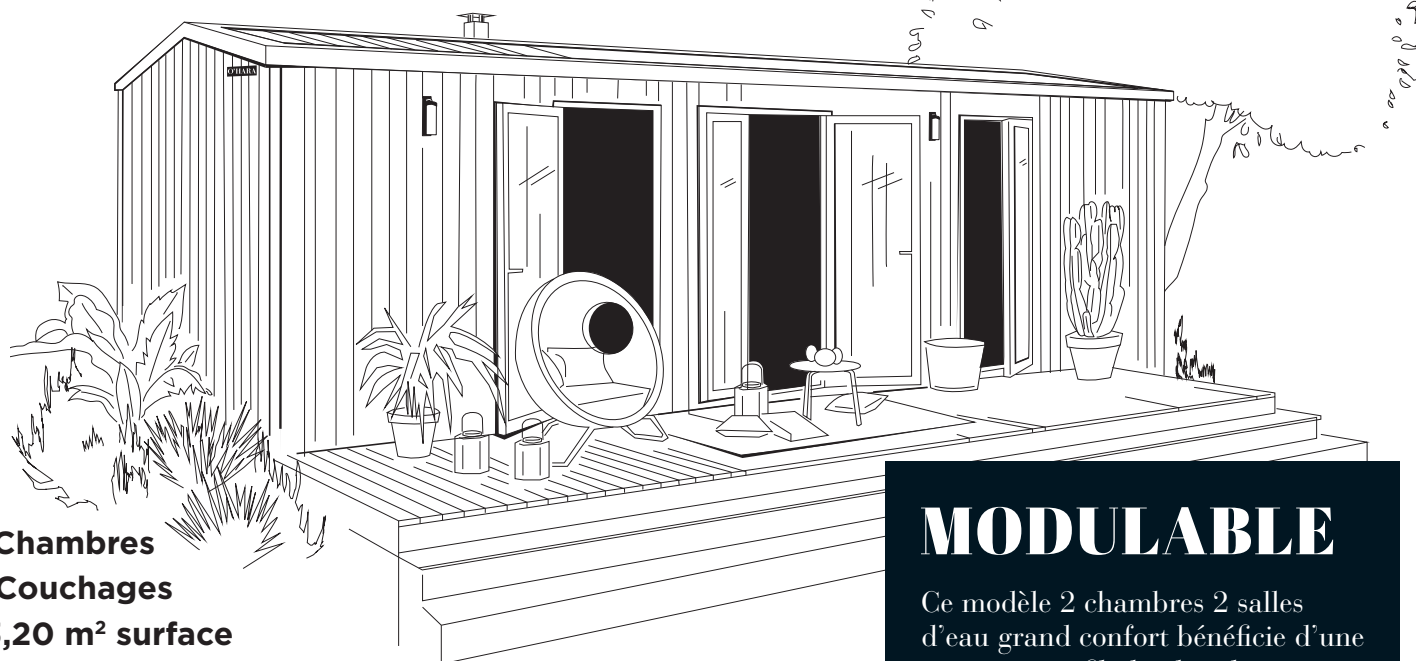

modèle

865 2ch 2s

O'HARA

2023

2 Chambres

4 Couchages

33,20 m² surface

8,75x4,30 m dimensions*

2,30 m hauteur int.

3,52 m hauteur ext.

MODULABLE

Ce modèle 2 chambres 2 salles d'eau grand confort bénéficie d'une cuisine en enfilade ultra-lumineuse grâce à sa baie horizontale ! Modèle idéal pour les familles, il peut aussi se moduler en deux suites totalement indépendantes grâce à son option «pack hôtelier».

* Dimensions hors tout et surface plancher intérieur murs.

modèle
865 2ch 2s

Équipements de série

- Convecteur 1 000 W
- Câblage TV
- Ventilation haute et basse
- Chauffe-eau hydropower
- Disjoncteur général
- Matelas mousse HR35 kg/m³, labellisé OEKO TEX
- Détecteur de fumée garanti 10 ans
- Meubles cuisine sur pieds avec plinthes PVC
- Lino grand passage sans phtalates
- Réfrigérateur congélateur 207 l
- Éclairage 100 % LED
- Évier résine
- Robinetterie haut de gamme certifiée ACS avec limiteurs de débit 7 l/min
- Sticker de sensibilisation à l'environnement

Options idéales

- Pack hôtelier
- Sèche-serviettes dans les salles d'eau
- Bras TV et miroir plain-pied dans chambre parentale
- Enceinte musicale connectée

O'HARA

2022

Chambre parents

- Porte-fenêtre occultée par un rideau toute largeur
- Tête de lit avec chevets et prises intégrés
- Suspension lumineuse de chaque côté du lit
- Grand placard toute hauteur
- Coiffeuse/bureau avec prise, miroir et siège d'appoint
- Sommier 140x190 cm, 18 lattes
- Salle d'eau privative et son WC indépendant
- Emplacement lit bébé