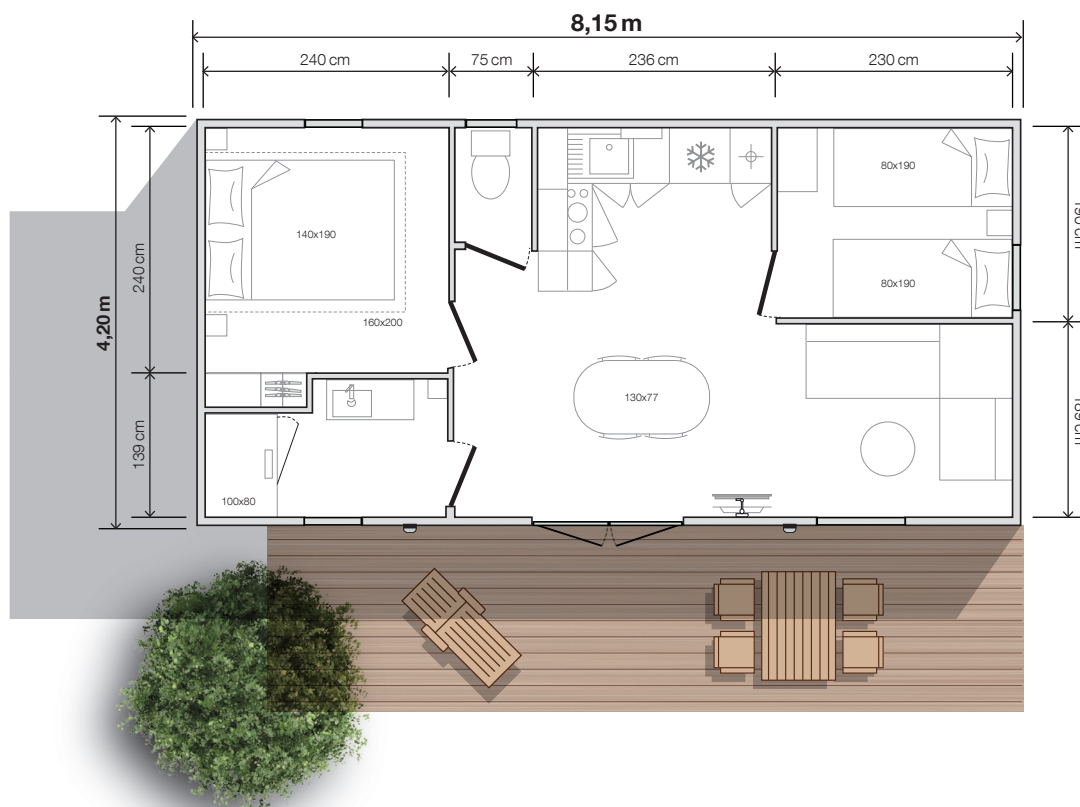

2 Chambres
4 Couchages
29,90 m² surface
8,15x4,20 m dimensions*
2,30 m hauteur int.
3,52 m hauteur ext.

AUDACIEUX

La configuration du 804 2ch est inégalée en matière de confort et de circulation. Son atout tendance c'est un salon face à la nature environnante propice à la contemplation. Modulable en 3e chambre grâce aux options rideau de séparation et couchage d'appoint.

* Dimensions hors tout et surface plancher intérieur murs.