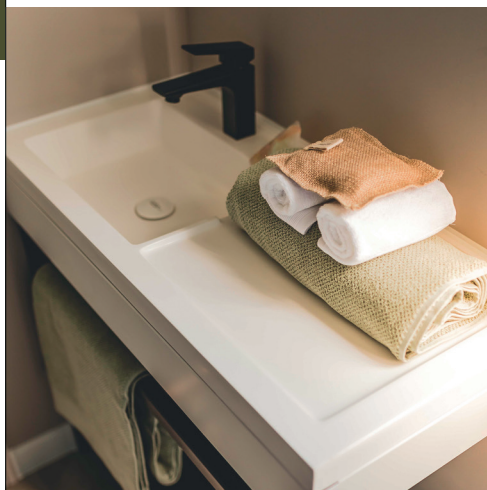

## Équipements de série

- Convecteur 1 000 W
- Câblage TV
- Ventilation haute et basse
- Chauffe-eau hydropower
- Disjoncteur général
- Matelas mousse HR35 kg/m<sup>3</sup>, labellisé OEKO TEX
- Détecteur de fumée garanti 10 ans
- Meubles cuisine sur pieds avec plinthes PVC
- Lino grand passage sans phtalates
- Réfrigérateur congélateur 207 l
- Éclairage 100 % LED
- Évier résine
- Robinetterie haut de gamme certifiée ACS avec limiteurs de débit 7 l/min
- Sticker de sensibilisation à l'environnement

## Salon / séjour

- Table ovale 130x77 cm avec ses 4 chaises
- Canapé sur pieds
- Suspension lumineuse
- Prise de courant avec port USB
- Table basse
- Bras TV et tablette en dessous
- Baie fixe (porte-fenêtre en option)

## Salle d'eau easy clean

- Meuble vasque surmonté d'un miroir rond XL
- Luminaire en applique
- Colonne de rangement suspendue
- Douche 100x80 cm avec receveur extra-plat et porte vitrée grande hauteur
- Barre de douche ajustable
- Sèche-cheveux
- Fenêtre avec vitrage de courtoisie dépoli