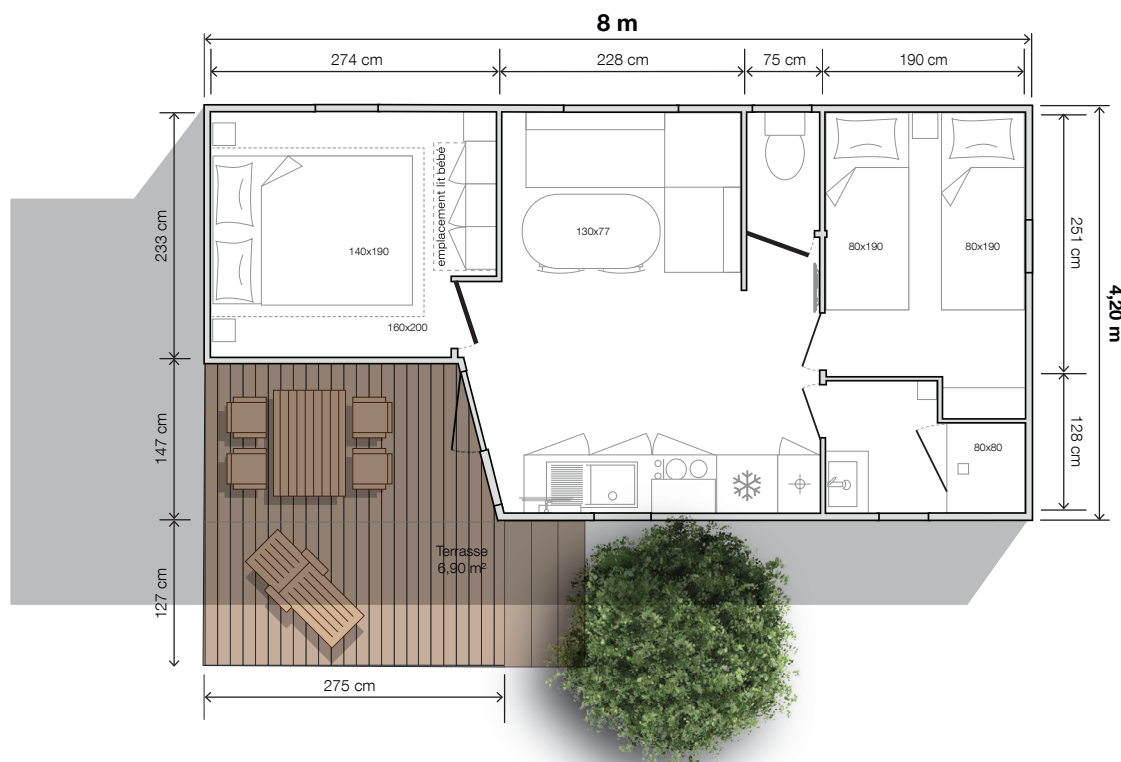

2 Chambres
4 Couchages
25,60 m² surface +
6,90 m² terrasse int.
8x4,20 m dimensions*
2,30 m hauteur int.
3,52 m hauteur ext.

INCONTOURNABLE

C'est la résidence mobile avec terrasse intégrée de référence. Idéale pour accueillir les familles avec bébé, elle s'adapte à toutes les parcelles grâce à la réversibilité de la terrasse, préservant ainsi l'intimité des vacanciers.

* Dimensions hors tout et surface plancher intérieur murs.

Chambre parents

- Rideau occultant toute largeur
- Tête de lit avec chevets et prises intégrés
- Suspension lumineuse de chaque côté du lit
- Colonne suspendue et rangements hauts en pieds de lit
- Emplacement lit bébé
- Sommier 140x190 cm, 18 lattes

Chambre enfants

- Store enrouleur en toile
- Colonne de rangement avec bac intégré
- Sommiers 80x190 cm, 18 lattes
- Chevet
- Liseuse

Équipements de série

- Convecteur 1 000 W
- Câblage TV
- Ventilation haute et basse
- Chauffe-eau hydropower
- Disjoncteur général
- Matelas mousse HR 35 kg/m³, labellisé OEKO TEX
- Détecteur de fumée garanti 10 ans
- Meubles cuisine sur pieds avec plinthes PVC
- Lino grand passage sans phtalates
- Réfrigérateur congélateur 207 l
- Éclairage 100 % LED
- Évier résine
- Robinetterie haut de gamme certifiée ACS, limiteurs de débit 7 l/min
- Sticker de sensibilisation à l'environnement

Salon / séjour

- Table ovale 130x77 cm
- 2 chaises
- Canapé sur pieds
- Suspension lumineuse
- Prise de courant avec port USB

Salle d'eau easy clean

- Meuble vasque surmonté d'un miroir rond XL
- Luminaire en applique
- Douche 80x80 cm avec receveur extra-plat et porte vitrée grande hauteur
- Barre de douche ajustable
- Colonne de rangement suspendue
- Fenêtre avec vitrage de courtoisie dépoli
- Sèche-cheveux