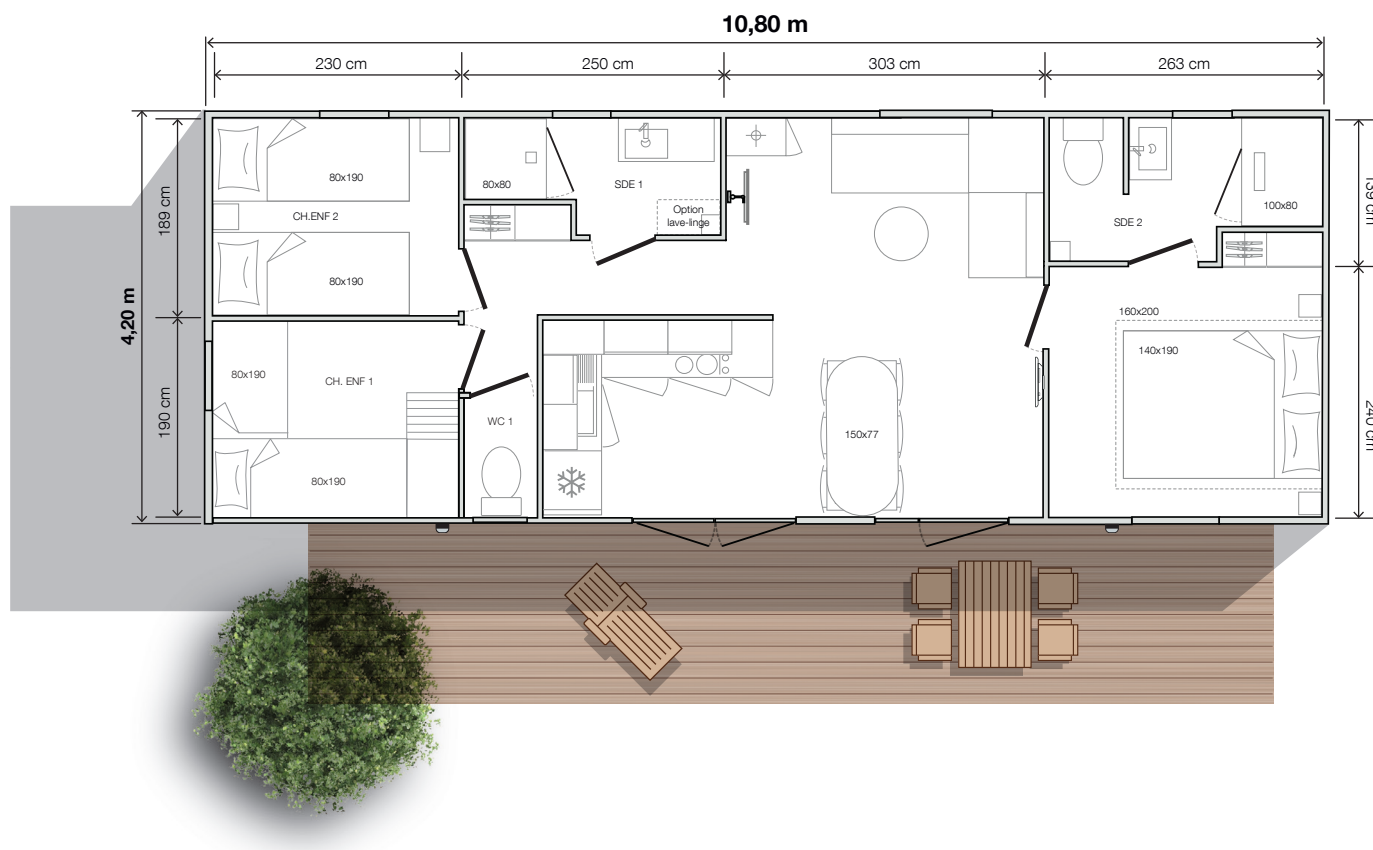

modèle

1064 3ch 2s

O'HARA

2023

3 Chambres

6 Couchages

40 m² surface

10,80x4,20 m dimensions*

2,30 m hauteur int.

3,52 m hauteur ext.

XXL

Ce grand modèle 3 chambres - 2 salles d'eau est l'atout haut de gamme de votre parc locatif. Il offre des prestations indiscutables pour un séjour réussi: confort, espaces XXL, luminosité, cuisine d'été ouverte vers l'extérieur, intimité de sa grande suite parentale...

* Dimensions hors tout et surface plancher intérieur murs.