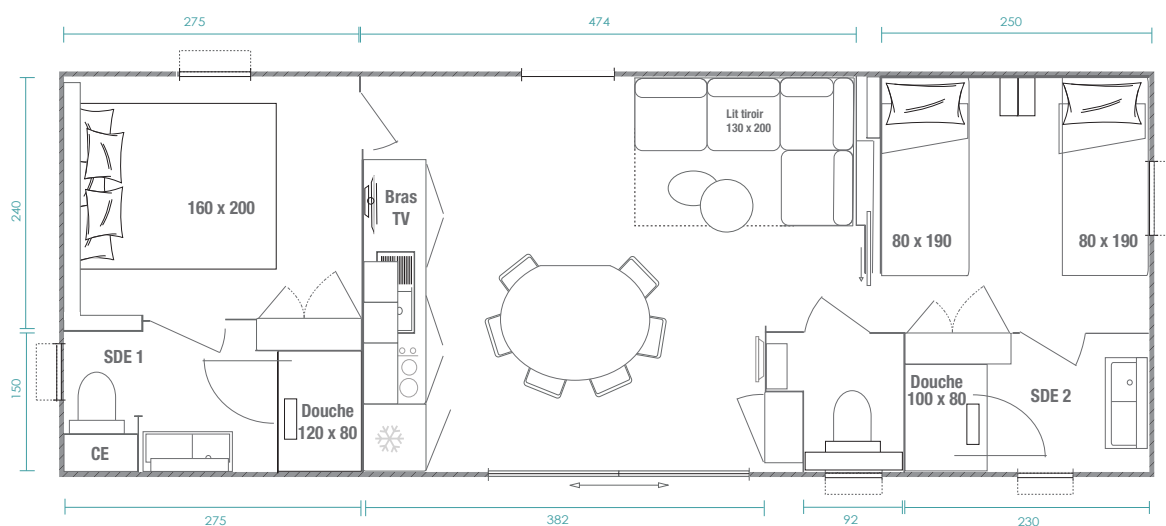

Key West 2ch option baie fixe

CAPACITÉ : 4/6 personnes

SURFACE : 40 m²

(surface plancher intérieur murs
calculée selon la définition de l'UNIVDL)

DIMENSIONS : 10,96 x 4,25 m

Le Key West 2 ch option Baie Fixe et ses deux suites, parentale et enfants/invités, offre un niveau de confort et d'équipement en accord avec le standing recherché en positionnement premium.

Atout charme : Un canapé lit tiroir revêtu d'un tissu tramé amande.

Les équipements de série du Key West 2 ch Baie Fixe

EXTÉRIEUR :

Bardage aspect bois pose horizontale Muscade ou Dune

Baies coulissantes 2 vantaux façade avant et baie fixe en façade arrière gris anthracite
2 appliques extérieures LED et prise extérieure en façade avant

SUITE PARENTALE :

Lit 160x200cm et sa tête de lit avec rangements, chevets, liseuses et prises intégrés
Grand placard de rangement intégré
Rideau hôtelier toute longueur
Douche XXL 120x80cm avec receveur extra-plat et sa colonne de douche Elle & Lui
Meuble vasque suspendu largeur 90cm avec rangements et porte-serviettes intégrés
Étagère surmontée d'un miroir rond
WC suspendus avec réservoir double débit et rangements
Chaque-eau électrique 50L

CHAMBRE ENFANTS

2 lits 80x190cm
Tête de lit avec chevet intégré amovible, liseuse et prise pour chaque vacancier
Grand placard de rangement intégré
Combistore occultant moustiquaire

SALLE D'EAU/WC

Douche 100x80cm avec barre de douche ajustable
Meuble vasque suspendu avec rangement intégré et miroir, surmonté d'une étagère
WC suspendus avec réservoir double débit
Meuble technique fermé
Disjoncteur général